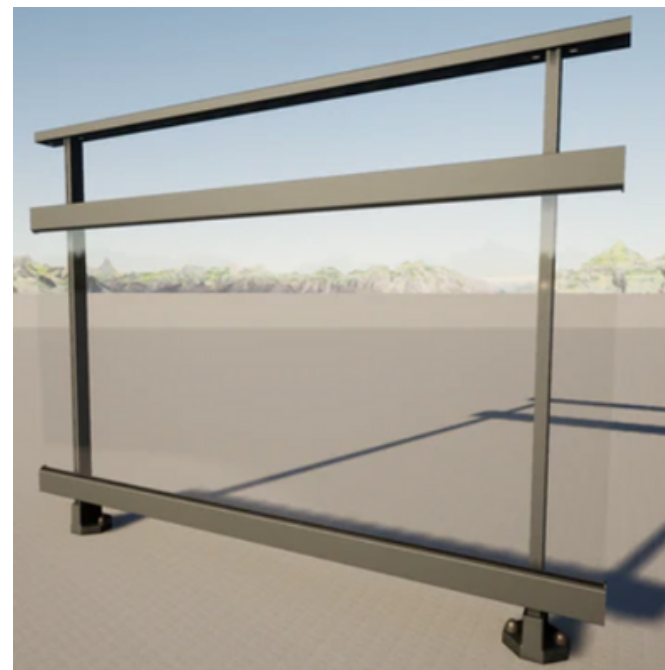

Disponible dans l'ensemble de la palette RAL.

Nos garde-corps aluminium

L'aluminium de nos garde-corps
est certifié

Qualicoat seaside classe 2

Ce label, émis par une association internationale, atteste de la qualité supérieure des produits en aluminium thermolaqués, en bord de mer.

Ce modèle en verre sans poteau, séduit grâce à ses innombrables atouts techniques. Les panneaux en verre sont entièrement transparents et permettent de profiter pleinement de la beauté du paysage.

Nous sommes en mesure de personnaliser vos verres avec la sérigraphie de votre choix !

Nos garde-corps en verre

Garde-corps LINE,
poteau en aluminium
sans main courante

Un design minimaliste
pour un *effet grandiose* !

Nos garde-corps inox

L'alliance du sur-mesure avec la sécurité nos garde-corps en inox s'adaptent à votre projet et à vos espaces extérieurs.

En inox 304 brossé, offrez-vous la liberté de personnaliser vos garde-corps et choisir des poteaux ronds ou carrés.

Disponibles en teinte RAL au choix.

Nos garde-corps inox

*Poteaux,
rambardes et remplissage...*
vous choisissez, nous réalisons !