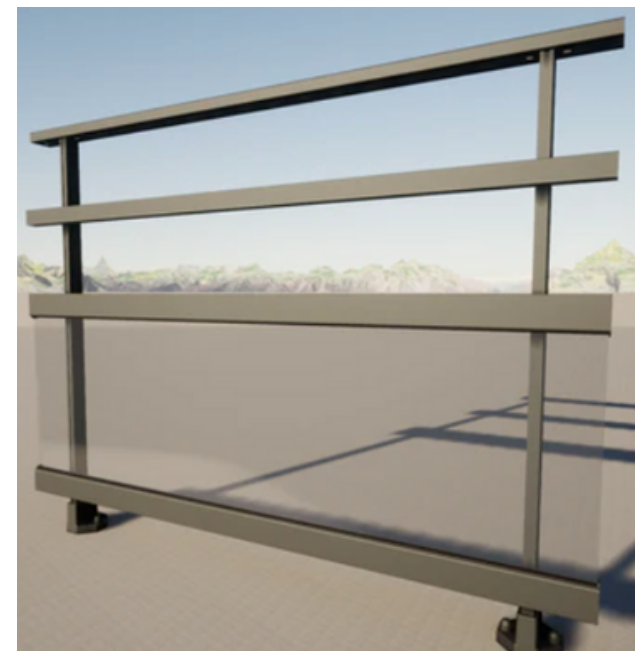

Disponible dans l'ensemble de la palette RAL.

Nos garde-corps aluminium

L'aluminium de nos garde-corps
est certifié

Qualicoat seaside classe 2

Ce label, émis par une association internationale, atteste de la qualité supérieure des produits en aluminium thermolaqués, en bord de mer.

Ce modèle en verre sans poteau, séduit grâce à ses innombrables atouts techniques. Les panneaux en verre sont entièrement transparents et permettent de profiter pleinement de la beauté du paysage.

Nous sommes en mesure de personnaliser vos verres avec la sérigraphie de votre choix !

Nos garde-corps en verre

Garde-corps LINE,
poteau en aluminium
sans main courante

Un design minimaliste
pour un *effet grandiose* !

Nos garde-corps inox

L'alliance du sur-mesure avec la sécurité nos garde-corps en inox s'adaptent à votre projet et à vos espaces extérieurs.